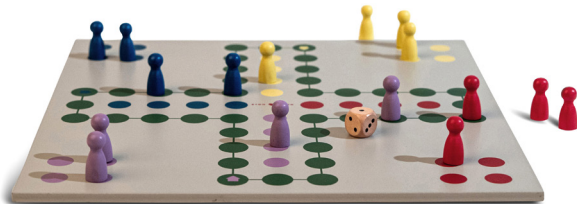

OUTDOOR

LORD NELSON

LT54304 | Lord Nelson mini Corn Hole Spiel

Marke : Lord Nelson
 Material : Holz
 Maße : 300x500x40mm
 Kartoninhalt : 6
 UVP : €34,99

BYON

LT53004 | Byon Ludo Gamble FSC-Holz

Marke : Byon
 Material : Holz (FSC zertifiziert)
 Maße : 300x300x5mm
 Kartoninhalt : 20
 UVP : €29,99