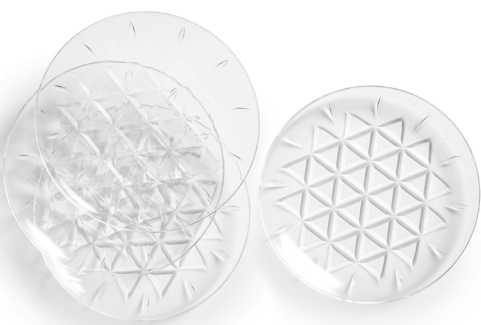

LT52219 | Sagaform Dagny Acryl tiefer Teller 4er-Set Ø20cm

Marke : Sagaform
Material : Acryl
Maße : ø200x50mm
Kartoninhalt : 12
UVP : €24,99