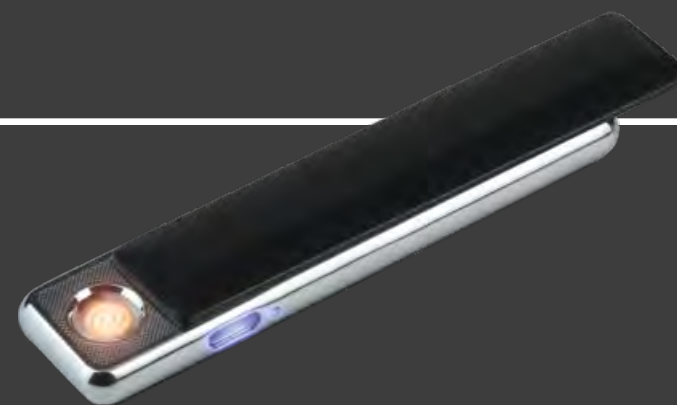

ABMESSUNGEN
19 x 83 x 10 mm
Druck: 15 x 55 mm