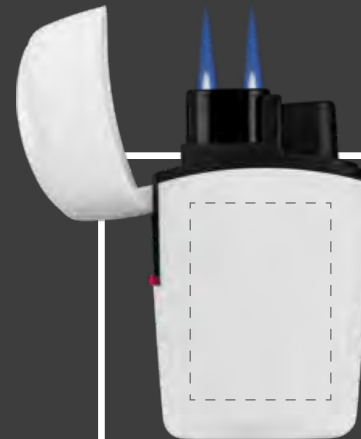

ABMESSUNGEN
40 x 65 x 16 mm
Druck: 24 x 35 mm

ZORR®

RUBBER DOUBLE JET-FLAME

Verpackung 20 Stk.
500 Stk. / Karton
NACHFÜLLBAR

weiß	71205 A
schwarz	71205 B
blau	71205 C

ABMESSUNGEN
41 x 71 x 19 mm
Druck: 23 x 37 mm