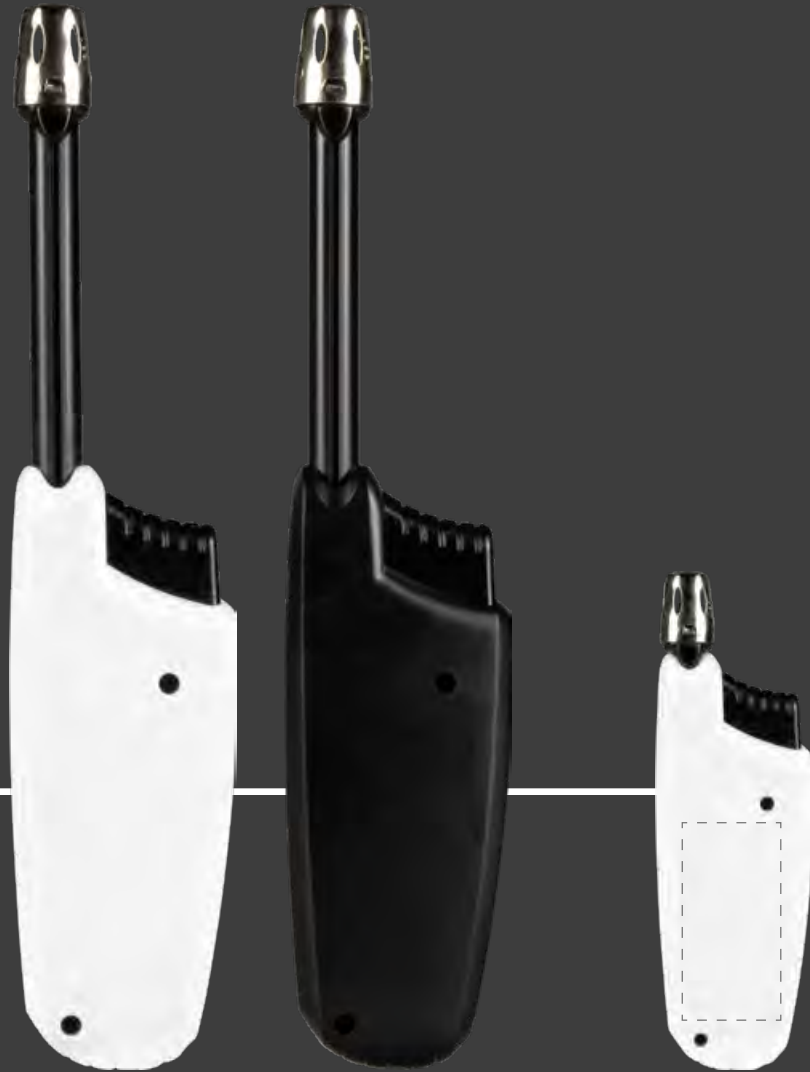

STAB-FEUERZEUGE

BBQ-lighters, accendigas, briquet BBQ

LUX[®] TELE PIEZO

Verpackung 25 Stk.
500 Stk. / Karton
NACHFÜLLBAR

weiß 70988 A
schwarz 70988 B

ABMESSUNGEN
35 x 115 x 18 mm
ausgezogen 178 mm
Druck: 20 x 40 mm
Rückseite nur eingeschränkt bedruckbar