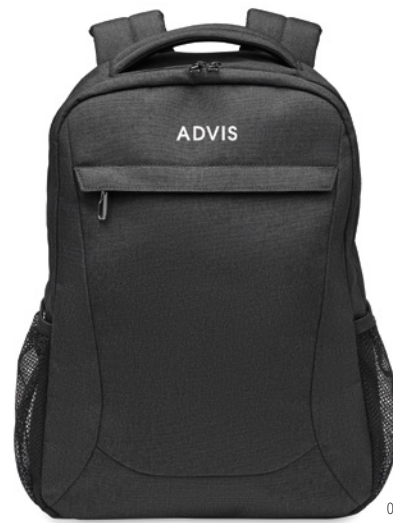

03

Waipio MO2046

15"

15" Laptop-Rucksack aus 600D RPET Polyester. Internes Laptopfach und mehrere kleine Innentaschen. Fronttasche mit Reißverschluss und 2 seitliche Netztaschen. Verstellbare Schultergurte. Trolley-Halterung. **Größe** 43x31,5x13 cm **Drucktechnik** Transfer Siebdruck*,S,TD

Preis in CHF	1	50	100	250	500
Inkl. 1c Druck*	44,23	42,43	40,35	38,69	38,37