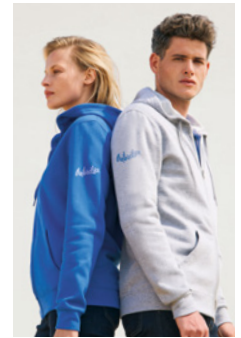

SOL'S Stone Unisex
S01714

Erhältlich in Kindergrößen
S02092