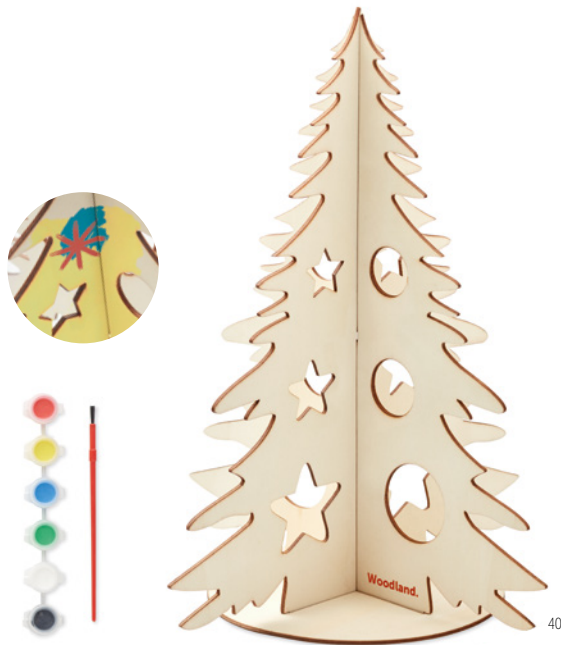

**Tree And Paint** CX1493 

Weihnachtliche Dekoration aus Holz in Form eines Weihnachtsbaumes mit 6 Wasserfarben und Pinsel. Montage erforderlich. **Größe** 29,7x24,8 cm  
**Drucktechnik** Tampondruck\*,D01,DL,L