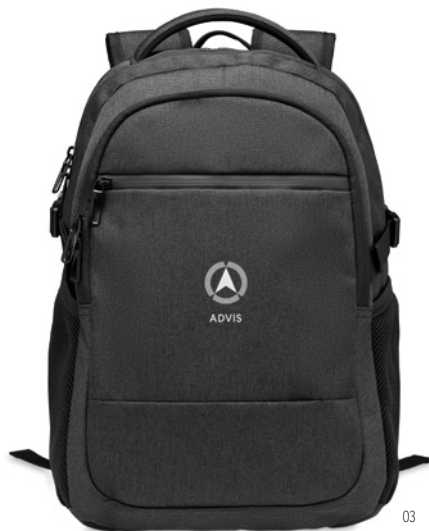

03

Hana MO2047

15"

15" Laptop-Rucksack aus 600D RPET Polyester. 3 Außenfächer mit Reißverschluss, vollständig gepolstert, mehrere Innentaschen, 2 seitliche Netztaschen. Verstellbare Schultergurte. Gepolsterter Mesh-Airflow Rücken. Trolley-Halterung. **Größe** 45x31x18,5 cm **Drucktechnik** Transfer Siebdruck*,S,TD

Preis in CHF	1	50	100	250	500
Inkl. 1c Druck*	60,79	58,39	55,71	53,47	53,15