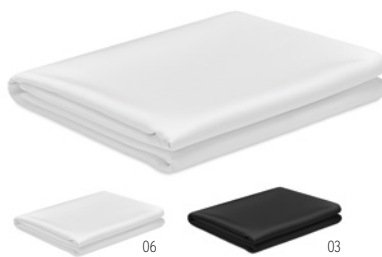

Preis in CHF	1	100	250	500	1000
Inkl. 1c Druck*	11,58	10,08	9,34	8,86	8,44

06

03

**Bridge** MO2103

Große, rechteckige Tischdecke aus Polyester 180 g/m<sup>2</sup>. Ideal für Messen, Ausstellungen, Konferenzen, Bankette oder Partys. Maße: 280x210 cm. **Größe** 280x210 cm  
**Drucktechnik** Transfer Siebdruck\*,S,T,D,E