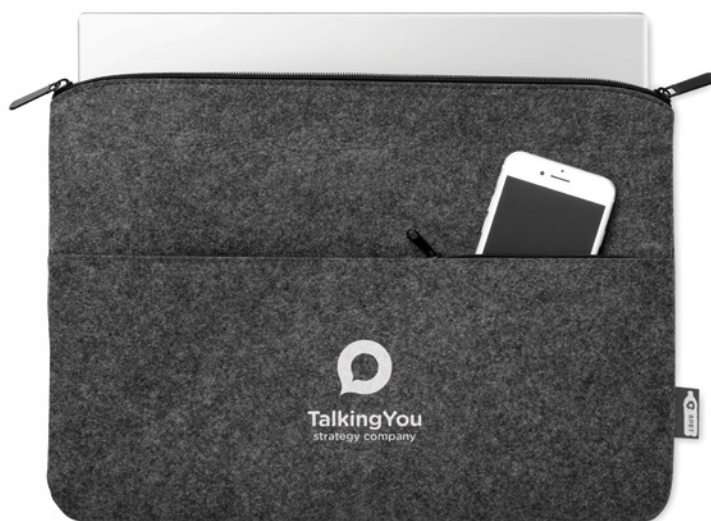

Schreibwaren aus recyceltem PET-Filz

15

Feltbook MO2093

DIN A5 Notizbuch mit RPET-Filz Cover. 80 Blatt (160 Seiten) liniertes Recyclingpapier (70 g/m²). Elastische Stiftschlaufe. **Größe** 15x22x1,6 cm
Drucktechnik Siebdruck*,T1,TD,B

Preis in CHF	1	250	500	1000	2500
Inkl. 1c Druck*	6,91	4,97	4,67	4,40	4,12

15

Ringfelt MO6964

DIN A5 Notizbuch mit RPET-Filz Cover. Spiralbindung. 80 Blatt (160 Seiten) liniertes Recyclingpapier (70 g/m²). Elastische Stiftschlaufe. **Größe** 16x21x1 cm
Drucktechnik Siebdruck*,T1,TD

Preis in CHF	1	250	500	1000	2500
Inkl. 1c Druck*	6,47	4,81	4,43	4,12	3,87

15

07

Toplo MO6419

14" Laptoptasche aus RPET-Filz mit Reißverschluss. Fronttasche mit Reißverschluss. **Größe** 36x26 cm **Drucktechnik** Siebdruck*,T1,TD

Preis in CHF	1	250	500	1000	2500
Inkl. 1c Druck*	7,25	5,31	5,00	4,71	4,41