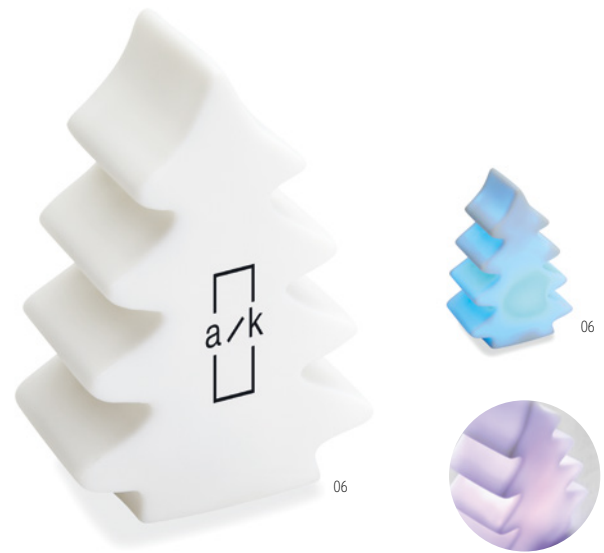

Lumitree CX1362

LED Weihnachtsbaumlicht mit Farbwechsel. Farbwechsel in den Farben weiß, blau, lila, rot, gelb und grün. 3 LR44 Batterien inklusive. **Größe** 10x4x7 cm
Drucktechnik Tampondruck*

Preis in CHF	1	250	500	1000	2500
Inkl. 1c Druck*	5,09	3,74	3,51	3,36	3,23