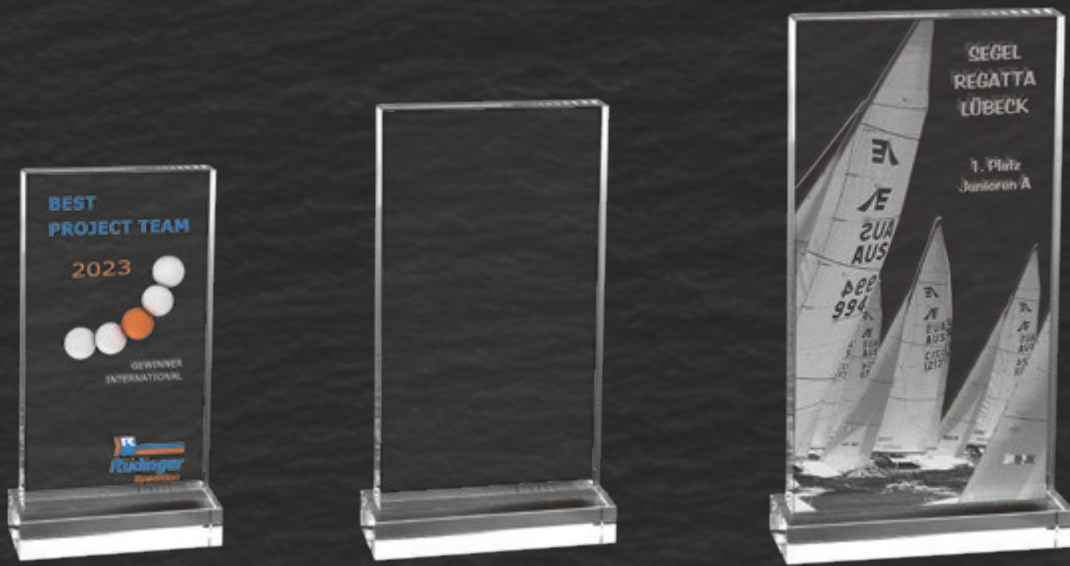

## Trophy 36

Glasscheibe mit Glassockel, inkl. Geschenkbox  
glass sheet with glass base, incl. gift box

137 x 76 x 30/12 mm (XS)

161 x 92 x 30/12 mm (S)

194 x 112 x 30/12 mm (M)

232 x 133 x 33/14 mm (L)

265 x 153 x 38/16 mm (XL)