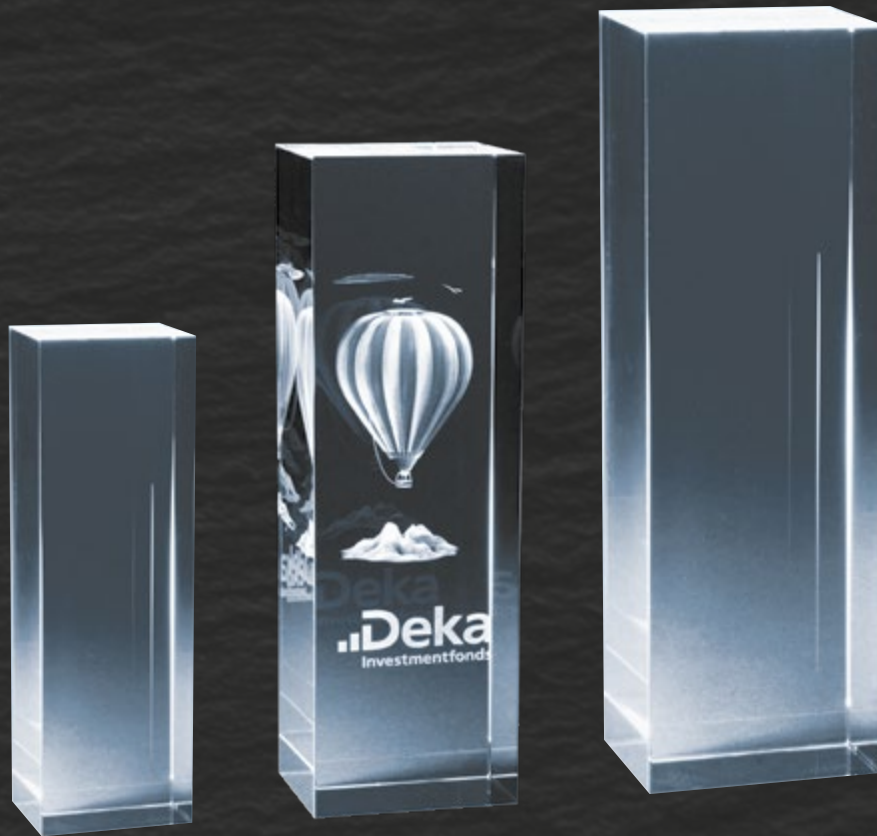

Trophy 12 ☐ ☐
Glas, inkl. Geschenkbox
glass, incl. gift box

170 x 54 x 41 mm (S)
200 x 65 x 50 mm (M)
230 x 74 x 55 mm (L)

Passende
Leuchtsockel
siehe Seite 50/51
Suitable light
bases see
page 50/51