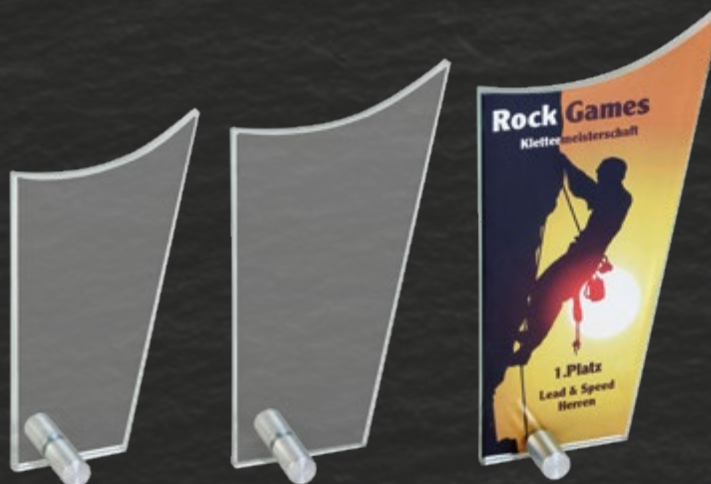

Trophy 25 ☐ ☐

Glas 8 mm mit Aluminium-Fuß,
inkl. Geschenkbox
glass 8 mm with aluminium pin,
incl. gift box

98 x 180 x 8 mm (S)
112 x 208 x 8 mm (M)
127 x 235 x 8 mm (L)