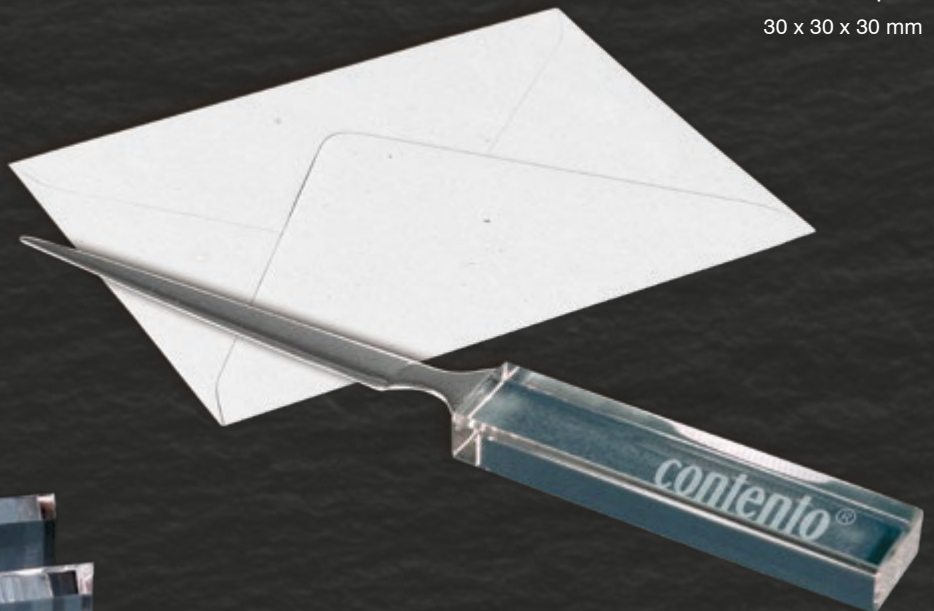

## PENCIL HOLDER & MEMOCLIP

Flaschenstopfen   
bottle stopper  
67 x 35 x 15 mm

Stifthalter   
pencil holder  
80 x 50 x 50 mm

Memoclip   
memoclip  
30 x 30 x 30 mm

Brieföffner    
letter opener  
225 x 23 x 13 mm