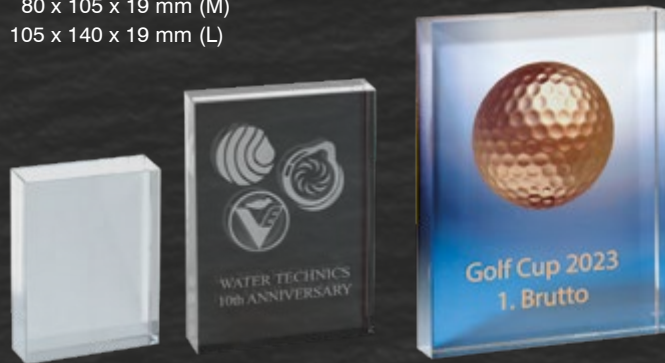

### Glasscheibe Hochformat

glass sheet portrait

selbststehend, inkl. Geschenkbox  
free-standing, incl. gift box

60 x 80 x 19 mm (S)  
80 x 105 x 19 mm (M)  
105 x 140 x 19 mm (L)

Digitaldruck  
beidseitig sichtbar  
digital print visible  
on both sides