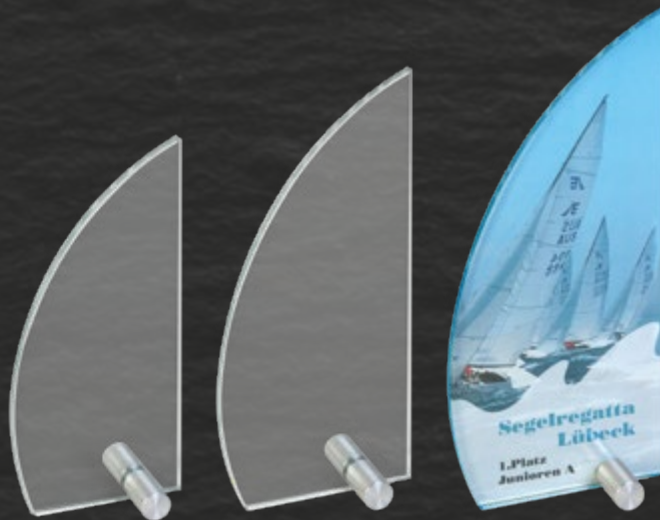

Trophy 24 ☐ ☐

Glas 8 mm mit Aluminium-Fuß,
inkl. Geschenkbox
glass 8 mm with aluminium pin,
incl. gift box