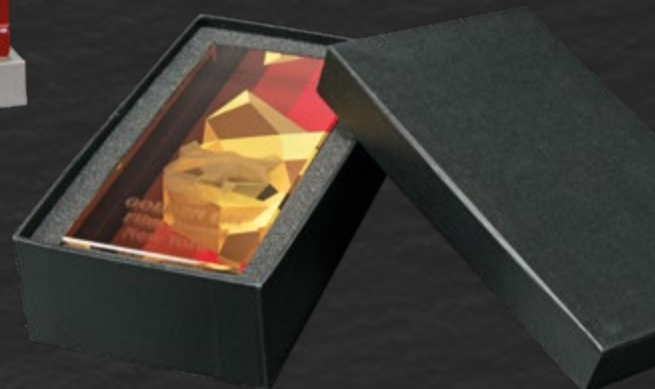

Geschenkbox
gift box

△ Metallgravur · Laser engraving on metal

□ Laserinnengravur · Subsurface laser engraving

○ Digitaldruck · Digital print