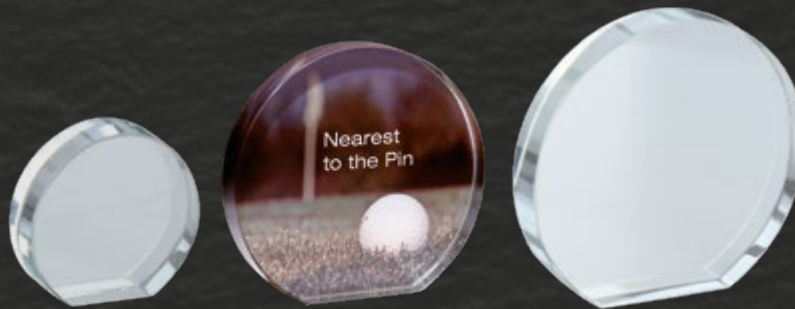

Glasscheibe Rund ☐ ☒

glass sheet round

selbststehend, inkl. Geschenkbox
free-standing, incl. gift box

Ø 64 x 60 x 19 mm (S)
Ø 86 x 80 x 19 mm (M)
Ø 113 x 105 x 19 mm (L)

Glaserz ☐ ☒

glass heart

selbststehend, inkl. Geschenkbox
free-standing, incl. gift box

60 x 60 x 19 mm (S)
80 x 80 x 19 mm (M)
105 x 105 x 19 mm (L)