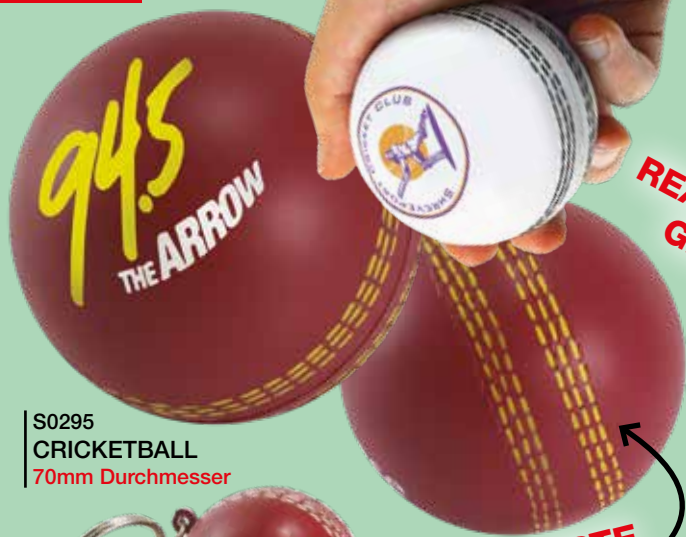

**REALISTISCHE
GRÖSSE!**