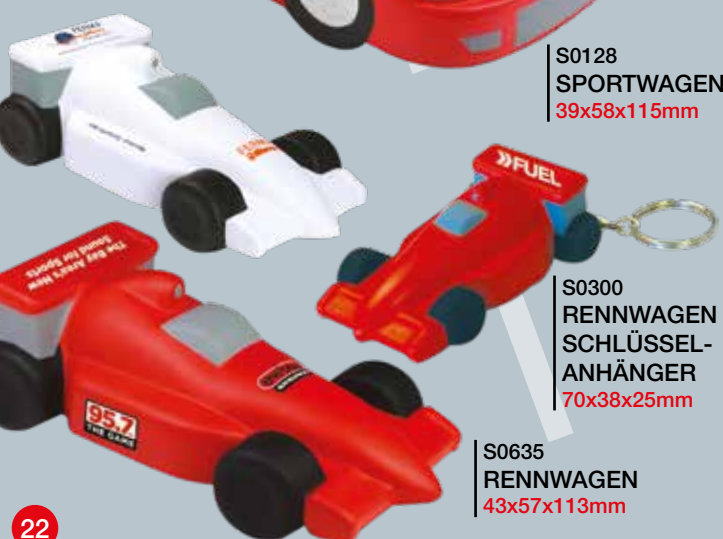

MIN.
BESTELLMENGE
50
STK.

S2083
ELEKTROAUTO
40x44x97mm

S0543
LIMOUSINE
28x38x100mm

S0539
BLITZER
120x40x38mm

S0495
SCHWARZES TAXI
30x35x85mm

**BESTE
PREISE!**

S0128
SPORTWAGEN
39x58x115mm

S0300
RENNWAGEN
SCHLÜSSEL-
ANHÄNGER
70x38x25mm