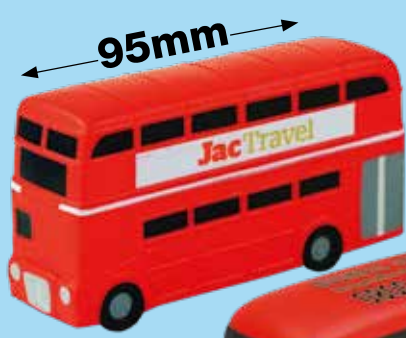

FLACHE FÜSSE ZUM STEHEN

S2077
CHARAKTER-BALL
70mm Durchmesser

S1141
SMILEY-GESICHT-BALL
75mm Durchmesser

S0180
SMILEY-BALL
75mm Durchmesser

S0621
VERRÜCKTE FRAU
75x80x52mm

S0622
VERRÜCKTER
MANN
95x87x77mm

75mm