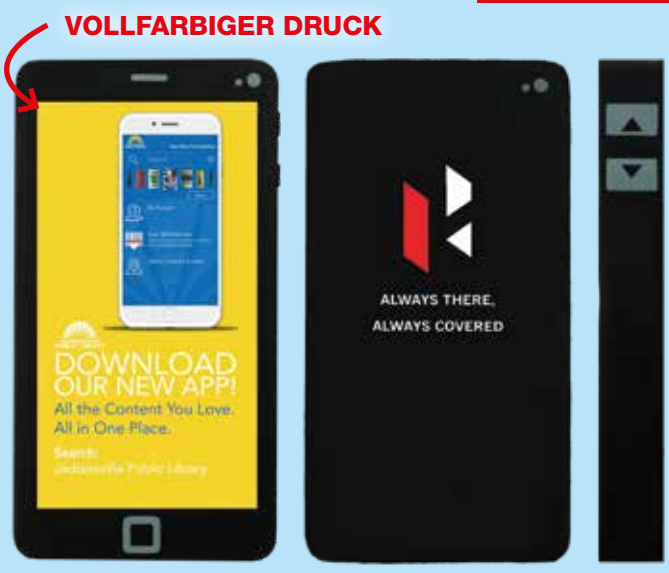

VOLLFARBIGER DRUCK

S0997
SMARTPHONE
115x60x13mm

LEBENS GROSS!

RETRO!

BESTE PREISE!

SCHNELLE LIEFERUNG!